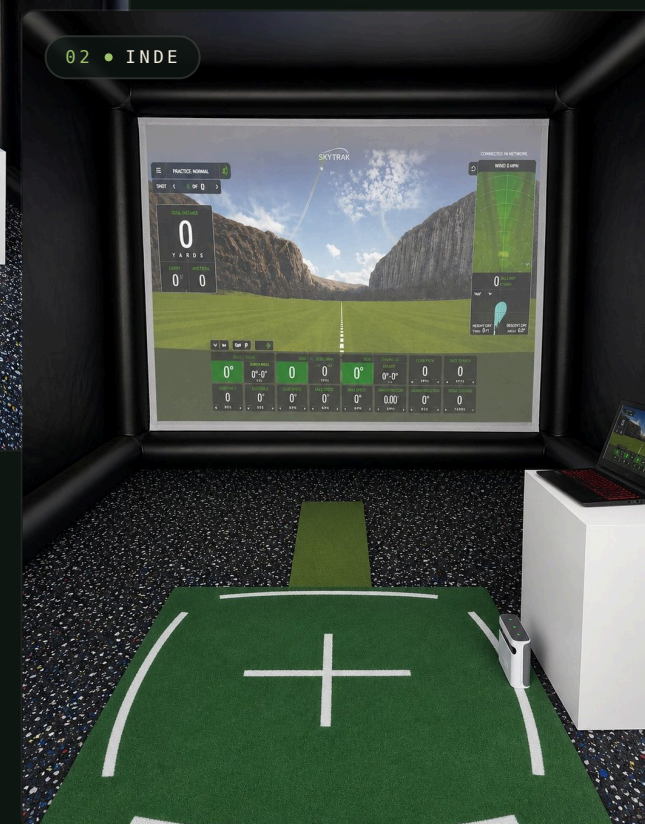

04 TELTET · 4 × 5 × 3 M

Premium golftelt. *Inde eller ude.*

Højt til loftet, lukkede sider. **Sætter op
overalt — året rundt.**

BREDDE   LÆNGDE   HØJDE
4m × **5m** × **3m**

OPSÆTNINGSTID *~45 minutter — vi gør det*

TELTET · 4 × 5 × 3 METER